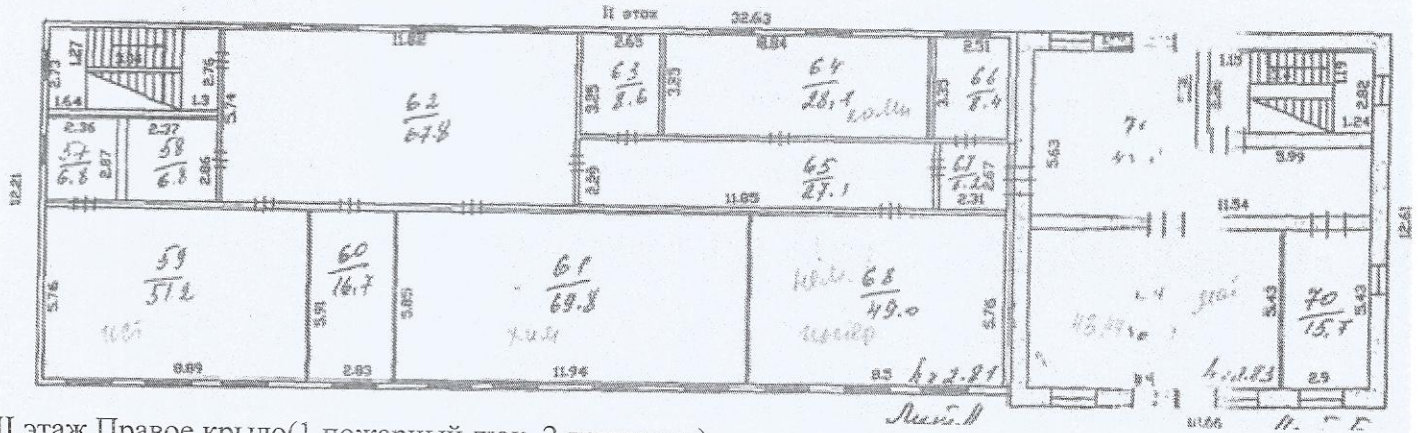

2. **Позтажное планирование здания.** В МБОУ «Ново-Горхонская СОШ» 7-запасных выходов, 2 пожарных люка, 4 лестницы, 2 внутренних пожарных крана укомплектованы рукавами с присоединенными к ним стволами, помещены в настенные шкафы. Имеется в наличии 26 порошковых огнетушителей. Автоматическая пожарная сигнализация установлена.

На эвакуационных выходах висят таблички. Двери и люки чердачных помещений закрыты на замок, на дверях и люках чердачных помещений есть надписи, определяющие место хранения ключей. Внутри школы есть громкоговорящая связь, работает как кружок «Радиорубка «Маячок». Видеонаблюдения, аудио- и видеозаписи нет.

II этаж левое крыло (2 лестницы)