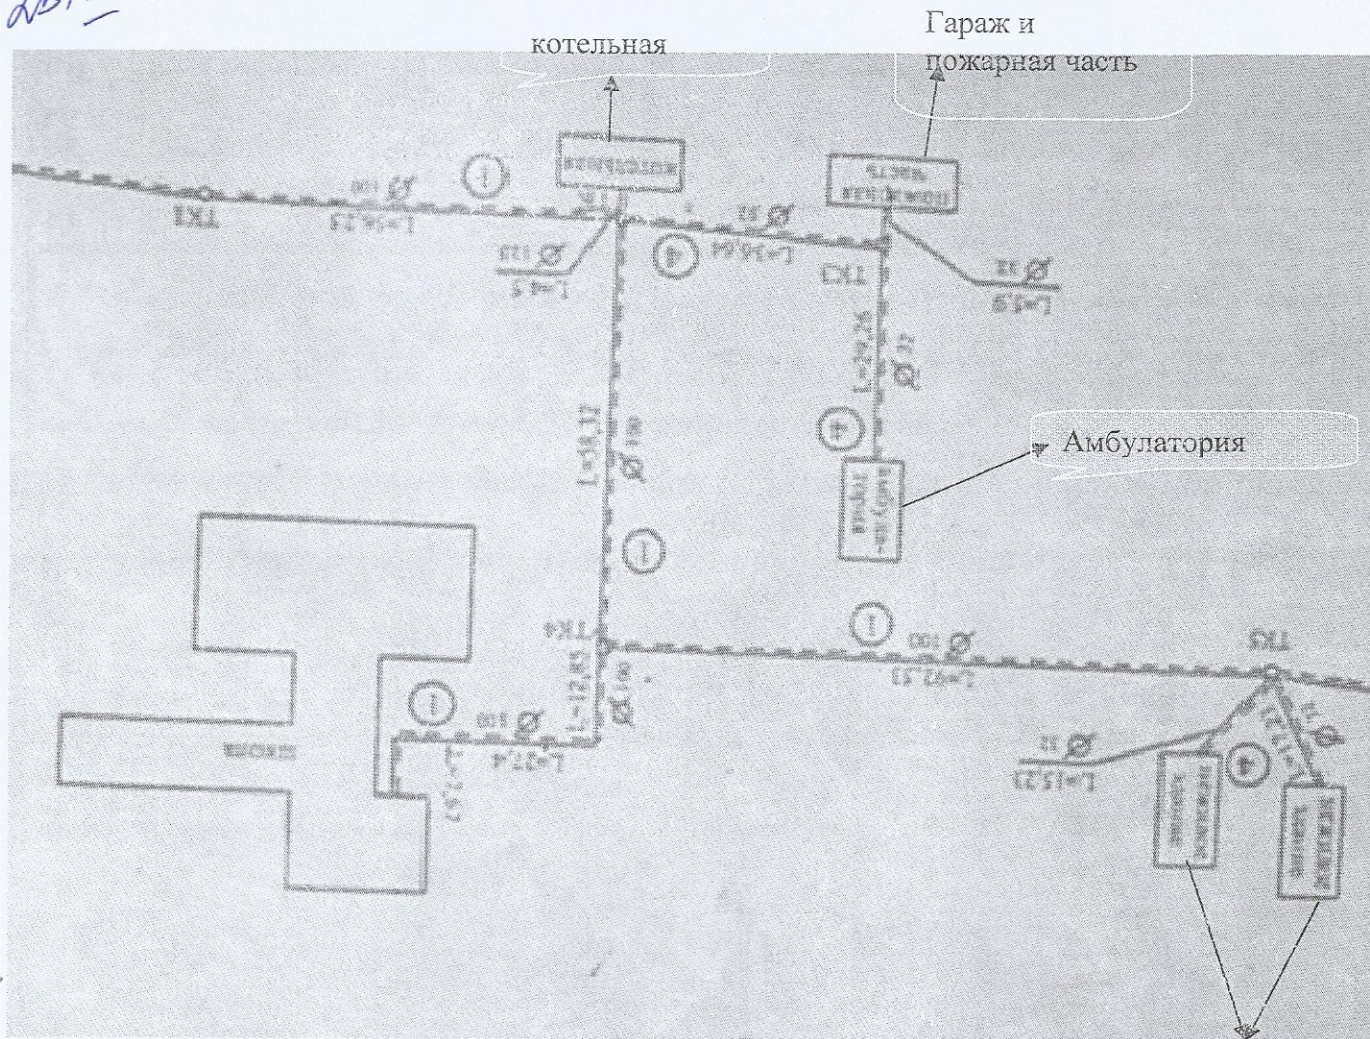

Сведения о проводимой на территории МБОУ «Ново-Горхонская СОШ» работе по противодействию терроризма

1. Общая схема объекта с коммуникациями и привязкой к расположенным в окружении с другими объектами и зданиями

200-1085
28/XII

Детский сад
«Березка»

2. **Позтажное планирование здания.** В МБОУ «Ново-Горхонская СОШ» 7-запасных выходов, 2 пожарных люка, 4 лестницы, 2 внутренних пожарных крана укомплектованы рукавами с присоединенными к ним стволами, помещены в настенные шкафы. Имеется в наличии 26 порошковых огнетушителей. Автоматическая пожарная сигнализация установлена.

На эвакуационных выходах висят таблички. Двери и люки чердачных помещений закрыты на замок, на дверях и люках чердачных помещений есть надписи, определяющие место хранения ключей. Внутри школы есть громкоговорящая связь, работает как кружок «Радиорубка «Маячок». Видеонаблюдения, аудио- и видеозаписи нет.